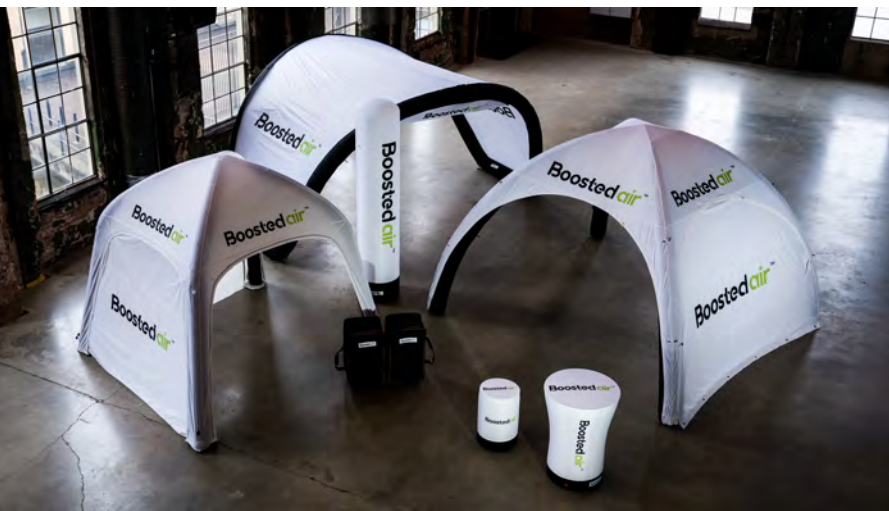

# Boosted air<sup>™</sup>

- Uppblåsbara Eventprodukter

# Boosted air™

Boosted air™ är en serie uppblåsbara produkter som är extremt enkelt att montera. Sortimentet innefattar uppblåsbara tält, pelare, ståbord och barstolar. Materialet och de slitstarka dragkedjorna gör att tältet tål hårda tag vad gäller väder och vind. Komplettera med väggar för att seriekoppla fler tält.

## Nyckelfunktioner

- Boosted air™ är enkla att montera
- Vattentäta och vindstabila
- UV och brandsäkra
- Utrustade med kvalitetsblixtlås
- Designen går att skräddarsys

## U-Tält

500 cm längd - 500 cm bredd, 25 kg